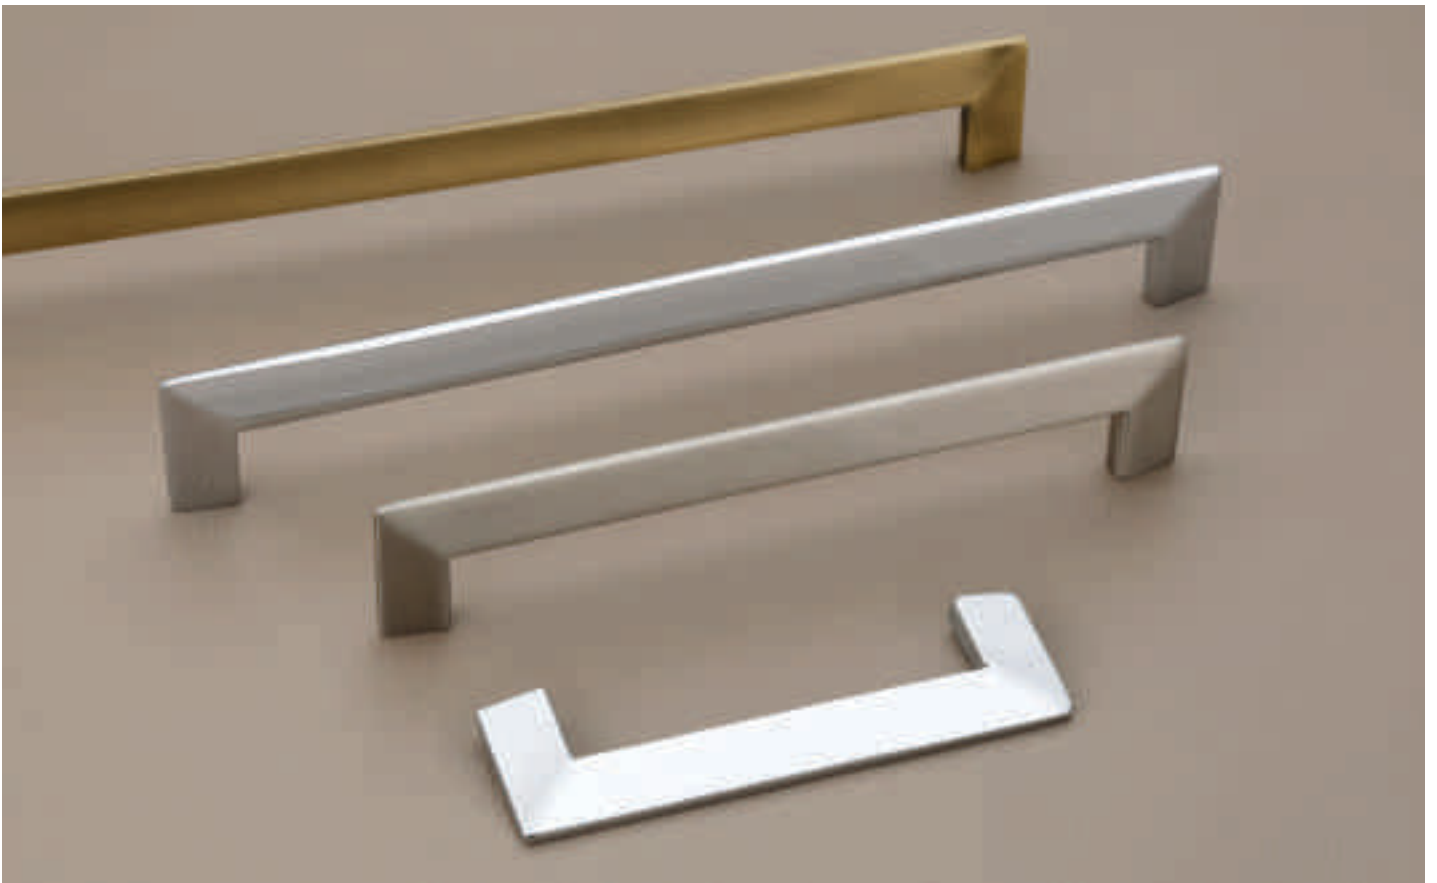

Flay | Finish : Chrome,
Matt, A/B

Size	96	160	224	320
Packing	20	15	15	10